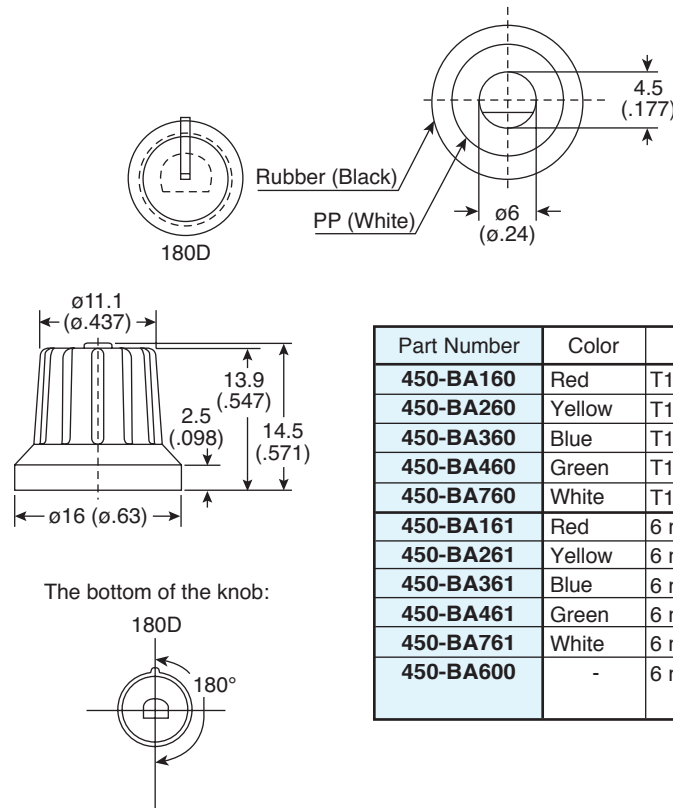

Knobs

450-BA160, 450-BA260, 450-BA360, 450-BA460,
450-BA760, 450-BA161, 450-BA261, 450-BA361,
450-BA461, 450-BA761, 450-BA600

Date Last Revised: 09-9-14

Part Number	Color	Shaft	Note
450-BA160	Red	T18	-
450-BA260	Yellow	T18	-
450-BA360	Blue	T18	-
450-BA460	Green	T18	-
450-BA760	White	T18	-
450-BA161	Red	6 mm D Shaft	180 Degrees
450-BA261	Yellow	6 mm D Shaft	180 Degrees
450-BA361	Blue	6 mm D Shaft	180 Degrees
450-BA461	Green	6 mm D Shaft	180 Degrees
450-BA761	White	6 mm D Shaft	180 Degrees
450-BA600	-	6 mm D Shaft	No Line, Non Orientation

DIMENSIONS: mm (in)

SPECIFICATIONS	
Material:	Plastic
Shaft:	ø.236 (ø6mm)
Fits:	6mm T18 Spline Shaft 6mm D Shaft

Available from Mouser Electronics
1-800-346-6873 / www.mouser.com

EPD-200732